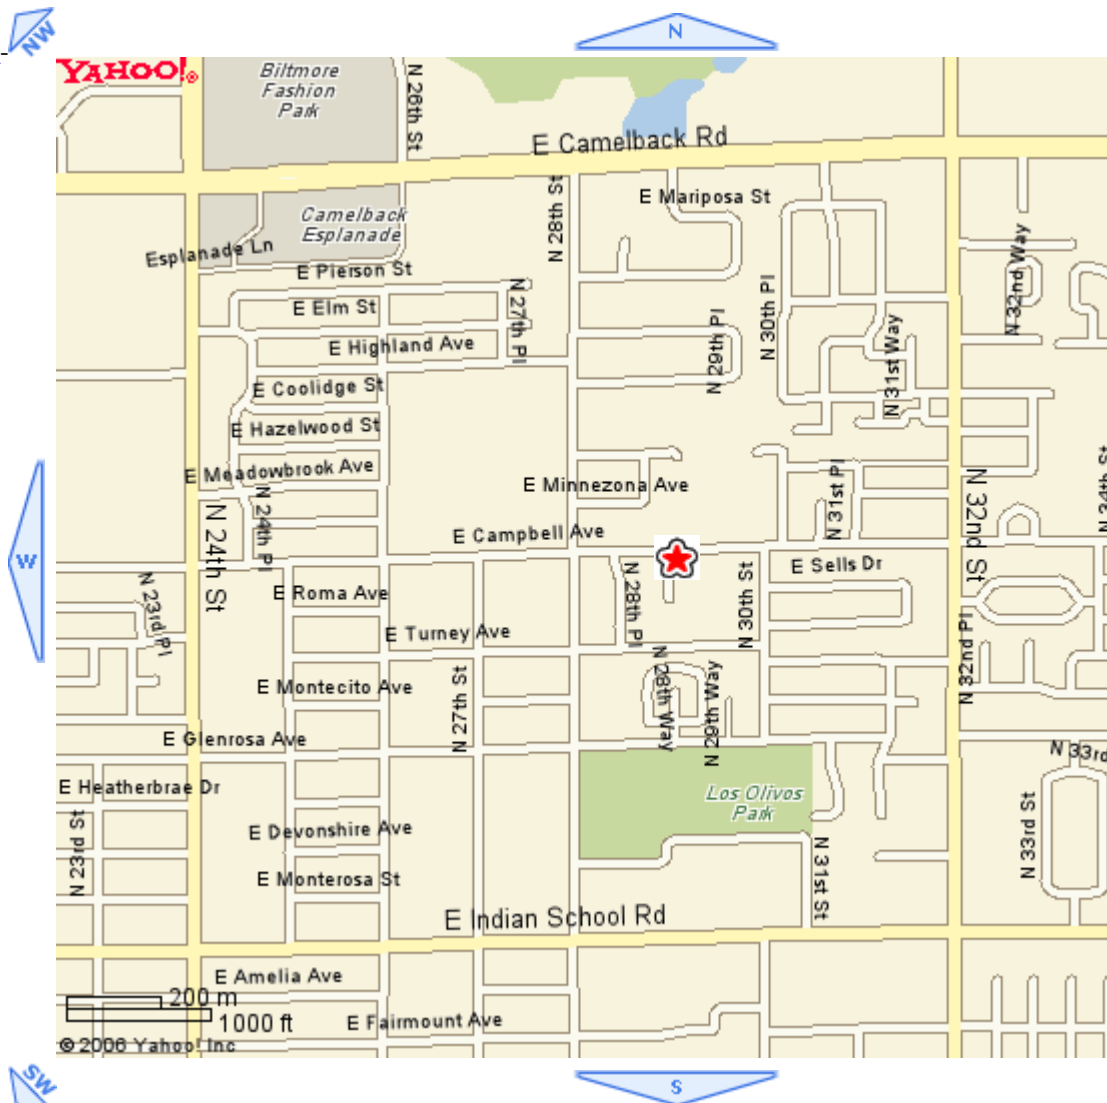

Yahoo! My Yahoo! Mail

Search:

YAHOO! LOCAL
Maps

[Sign In](#)
New User? [Sign Up](#)

[Lindsay Lohan](#) [Mario Lopez](#)
[Shanna Moakler](#) [Paris Hilton](#)
[Scarlett Johansson](#) [Jessica Simpson](#)

Most Popular Entertainment Searches o

Yahoo!

★ Map of: 2901 E Campbell Ave Phoenix, AZ 850

Driving Directions: [To Here](#) - [From Here](#) [Printable Version](#) | [Email Map](#) | [Link to this Map](#)

[Zoom In](#) - [1st.3city567state910-](#)
[Zoom](#)
[Out](#)